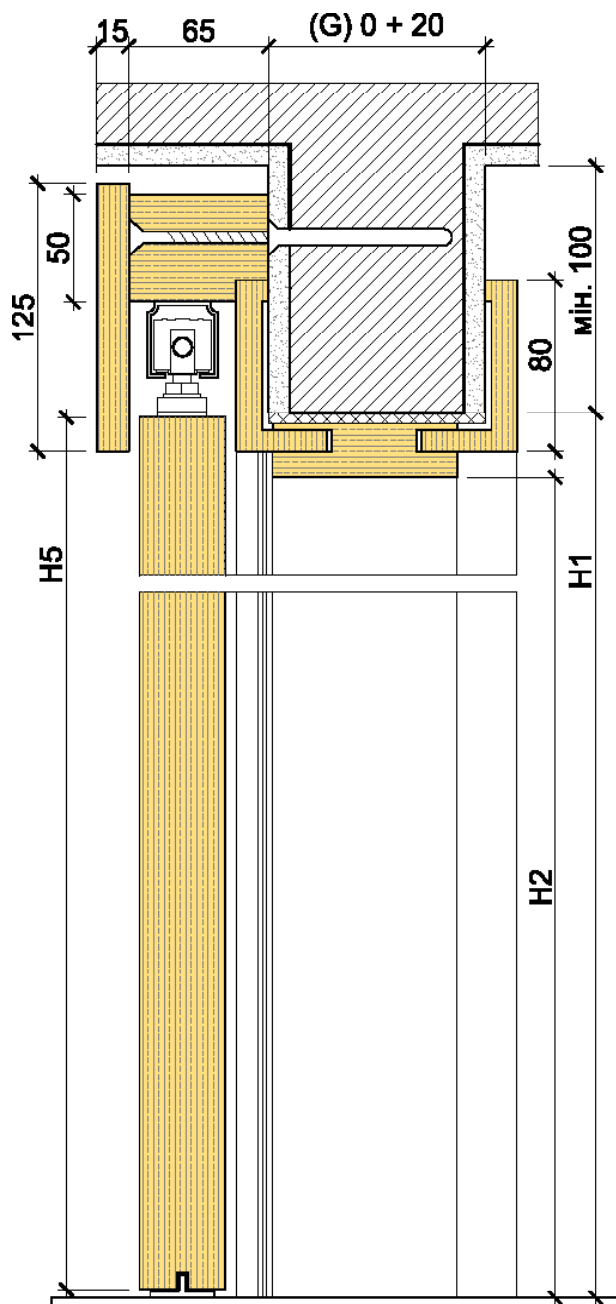

Dveřní blok, (mm) (H3 / S3)	Dveřní křídlo, (mm) (H5 / S5)	Stavební otvor, (mm) (H1 / S1)	Délka konzoly (mm)	Cena bez zárubně	
				ECONOM	LUX
2000 / 656 2000 / 756 2000 / 856 2000 / 956	1990 / 650 1990 / 750 1990 / 850 1990 / 950	2010 - 2040 / 690 - 710 2010 - 2040 / 790 - 810 2010 - 2040 / 890 - 910 2010 - 2040 / 990 - 1010	1350 1550 1750 1950	4 207 Kč	4 457 Kč
2000 / 1311 2000 / 1511 2000 / 1711 2000 / 1911	1990 / 650 / 650 1990 / 750 / 750 1990 / 850 / 850 1990 / 950 / 950	2010 - 2040 / 1350 - 1370 2010 - 2040 / 1550 - 1570 2010 - 2040 / 1750 - 1770 2010 - 2040 / 1950 - 1970	2600 3000 3400 3800	6 873 Kč	7 123 Kč
2030 / 656 2030 / 756 2030 / 856 2030 / 956	2020 / 650 2020 / 750 2020 / 850 2020 / 950	2040 - 2070 / 690 - 710 2040 - 2070 / 790 - 810 2040 - 2070 / 890 - 910 2040 - 2070 / 990 - 1010	1350 1550 1750 1950	4 207 Kč	4 457 Kč
2030 / 1311 2030 / 1511 2030 / 1711 2030 / 1911	2020 / 650 / 650 2020 / 750 / 750 2020 / 850 / 850 2020 / 950 / 950	2040 - 2070 / 1350 - 1370 2040 - 2070 / 1550 - 1570 2040 - 2070 / 1750 - 1770 2040 - 2070 / 1950 - 1970	2600 3000 3400 3800	6 873 Kč	7 123 Kč
2060 / 656 2060 / 756 2060 / 856 2060 / 956	2050 / 650 2050 / 750 2050 / 850 2050 / 950	2070 - 2100 / 690 - 710 2070 - 2100 / 790 - 810 2070 - 2100 / 890 - 910 2070 - 2100 / 990 - 1010	1350 1550 1750 1950	4 207 Kč	4 457 Kč
2060 / 1311 2060 / 1511 2060 / 1711 2060 / 1911	2050 / 650 / 650 2050 / 750 / 750 2050 / 850 / 850 2050 / 950 / 950	2070 - 2100 / 1350 - 1370 2070 - 2100 / 1550 - 1570 2070 - 2100 / 1750 - 1770 2070 - 2100 / 1950 - 1970	2600 3000 3400 3800	6 873 Kč	7 123 Kč

Základem posuvného mechanismu LUX je konstrukce z překližky (Ukrajina);

Základem posuvného mechanismu ECONOM je dřevotřísková konstrukce (Slovensko);

Povrchová úprava posuvného mechanismu ECONOM a LUX - přírodní modifikovaná dýha (Kanada), nátěr - akrylový lak (Itálie);

Posuvný mechanismus je vybaven posuvným systémem (Itálie).