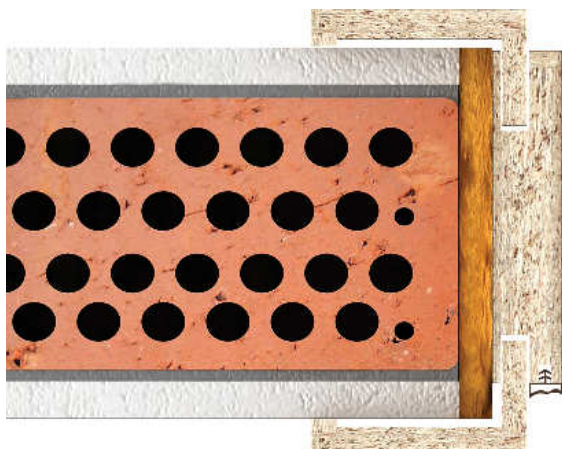

10 590 Kč

12 480 Kč

11 923 Kč

MODENA

- Základ křídel - konstrukce z dýhy (Ukrajina) a extrudované desky (Німеччина);
- Povrchová úprava křídel - přírodní modifikovaný lub (Kanada), nátěr - akrylový lak (Itálie);
- Základ křídla \*MILAN MS - plné kalené matné sklo satén jednostranný (Čína) o tloušťce 8 mm;
- Křídlo \*MILAN MS vybavené závěsy a zámkem (Německo);
- U řad PALERMO, MILAN, NEAPOL, ROMA a LIVORNO je použito sklo triplex (Ukrajina) o tloušťce 8 mm;
- U řad VERONA a MODENA je použito sklo satén oboustranný (Čína) o tloušťce 5 mm;
- U řad VERONA a MODENA je k ukotvení skla použit hliníkový rámec (Itálie, Polsko);
- U řad VERONA a ROMA slouží jako ozdobné lišty hliníkové moldiny (Polsko);
- U řady LIVORNO je v místech ukotvení skla použit hliníkový profil (Itálie, Polsko);
- Křídla MILAN, VERONA, NEAPOL, ROMA, LIVORNO a MODENA bez drážky jsou vybaveny dvěma skrytými závěsy (Německo);
- Křídla PALERMO bez drážky jsou vybaveny třemi skrytými závěsy (Německo);
- Křídla MILAN, VERONA, NEAPOL, ROMA, LIVORNO a MODENA s drážkou jsou vybaveny třemi řídicími závěsy (Itálie);
- Křídla s drážkou a bez drážky jsou vybaveny zapuštěným zámkem (Itálie). Sortiment zámků: žlutý lesklý, satén matný BB, PZ, WC;
- Posuvná křídla jsou vybavena klikami (Itálie);
- Křídla MILAN, VERONA, NEAPOL, ROMA, LIVORNO a MODENA bez drážky jsou dodatečně vybaveny hliníkovým obložením (Itálie, Polsko).