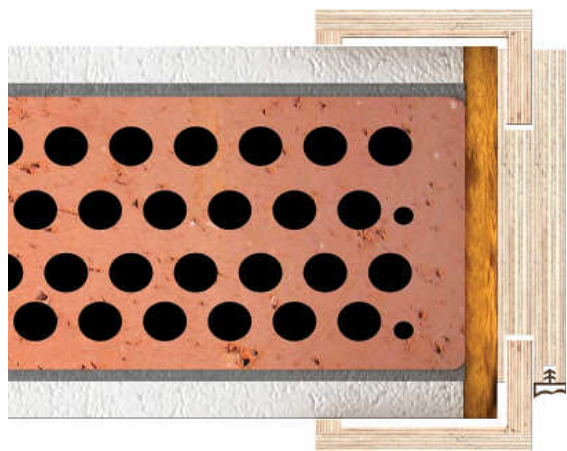

Zárubeň je vybavena lištou pro obě strany. Šířka lišty je 80 mm;

Na jedné straně zárubně je lišta nastavitelná v rozsahu 0+ 20 mm;

Zárubeň je vybavena těsněním (Polsko) po celém obvodu;

Zárubeň je vybavena zapuštěnou protilištou k zámku (Itálie);

Zárubeň lze objednat a používat jako portál.

Zárubeň pro dveřní křídla bez drážky může být vybavena hliníkovým obložením (Itálie, Polsko).

výška x šířka, mm  
(H3) (S3)hloubka, mm  
(G)

cena

2000 / 2030 / 2060 x  
656 / 756 / 856 / 95680\* / 100 / 120 / 140 / 160 / 180  
200 / 220 / 240 / 260 / 280 / 300  
320 / 340 / 360 / 380 / 400 / 420  
440 / 460 / 480 / 500 / 550 / 6005 034 Kč  
5 522 Kč  
6 139 Kč  
6 755 Kč2000 / 2030 / 2060 x  
1061 / 1161 / 1261 / 136180\* / 100 / 120 / 140 / 160 / 180  
200 / 220 / 240 / 260 / 280 / 300  
320 / 340 / 360 / 380 / 400 / 420  
440 / 460 / 480 / 500 / 550 / 6005 075 Kč  
5 746 Kč  
6 414 Kč  
7 075 Kč2000 / 2030 / 2060 x  
1311 / 1511 / 1711 / 191180\* / 100 / 120 / 140 / 160 / 180  
200 / 220 / 240 / 260 / 280 / 300  
320 / 340 / 360 / 380 / 400 / 420  
440 / 460 / 480 / 500 / 550 / 6005 261 Kč  
5 993 Kč  
6 717 Kč  
7 431 Kč

\*Dveřní zárubeň pro bezdrážkové dveře nesmí být 80 mm

Základem zárubně LUX je konstrukce z překližky (Ukrajina);  
 Povrchová úprava zárubně LUX — přírodní modifikovaný lub (Kanada), nátěr - akrylový lak (Itálie);  
 Zárubeň je vybavena lištou pro obě strany. Šířka lišty je 80 mm;  
 Na jedné straně zárubně je lišta nastavitelná v rozsahu 0+ 20 mm;  
 Zárubeň je vybavena těsněním (Polsko) po celém obvodu;  
 Zárubeň je vybavena zapuštěnou protilištou k zámku (Itálie);  
 Zárubeň lze objednat a používat jako portál.