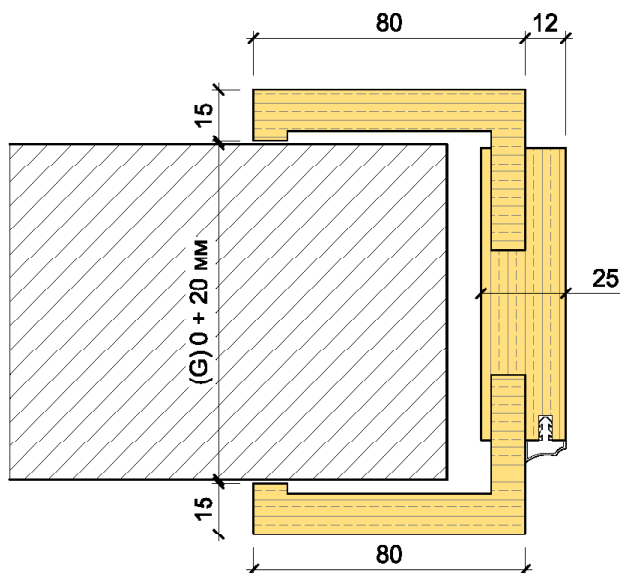

výška x šířka, mm
(H3) (S3)

hloubka, mm
(G)

cena

2000 / 2030 / 2060 x
656 / 756 / 856 / 956

80* / 100 / 120 / 140 / 160 / 180
200 / 220 / 240 / 260 / 280 / 300
320 / 340 / 360 / 380 / 400 / 420
440 / 460 / 480 / 500 / 550 / 600

5 034 Kč
5 522 Kč
6 139 Kč
6 755 Kč

2000 / 2030 / 2060 x
1061 / 1161 / 1261 / 1361

80* / 100 / 120 / 140 / 160 / 180
200 / 220 / 240 / 260 / 280 / 300
320 / 340 / 360 / 380 / 400 / 420
440 / 460 / 480 / 500 / 550 / 600

5 075 Kč
5 746 Kč
6 414 Kč
7 075 Kč

2000 / 2030 / 2060 x
1311 / 1511 / 1711 / 1911

80* / 100 / 120 / 140 / 160 / 180
200 / 220 / 240 / 260 / 280 / 300
320 / 340 / 360 / 380 / 400 / 420
440 / 460 / 480 / 500 / 550 / 600

5 261 Kč
5 993 Kč
6 717 Kč
7 431 Kč

*Dveřní zárubeň pro bezdrážkové dveře nesmí být 80 mm

Základem zárubně LUX je konstrukce z překližky (Ukrajina);
Povrchová úprava zárubně LUX — přírodní modifikovaný lub (Kanada), nátěr - akrylový lak (Itálie);
Zárubeň je vybavena lištou pro obě strany. Šířka lišty je 80 mm;
Na jedné straně zárubně je lišta nastavitelná v rozsahu 0+ 20 mm;
Zárubeň je vybavena těsněním (Polsko) po celém obvodu;
Zárubeň je vybavena zapuštěnou protilištou k zámku (Itálie);
Zárubeň lze objednat a používat jako portál.

Zárubeň pro dveřní křídla bez drážky může být vybavena hliníkovým obložením (Itálie, Polsko).