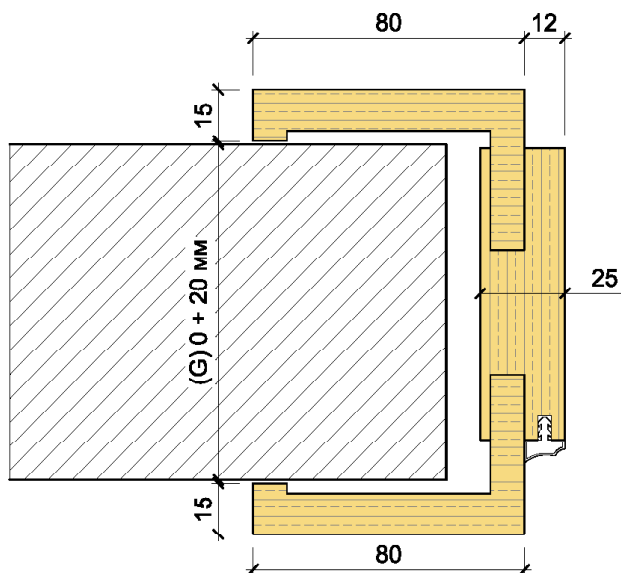

**výška x šířka, mm**  
**(H3) (S3)**

**hloubka, mm**  
**(G)**

**cena**

2000 / 2030 / 2060 x  
656 / 756 / 856 / 956

80\* / 100 / 120 / 140 / 160 / 180  
200 / 220 / 240 / 260 / 280 / 300  
320 / 340 / 360 / 380 / 400 / 420  
440 / 460 / 480 / 500 / 550 / 600

Zárubeň je vybavena lištou pro obě strany. Šířka lišty je 80 mm;

Na jedné straně zárubně je lišta nastavitelná v rozsahu 0+ 20 mm;

Zárubeň je vybavena těsněním (Polsko) po celém obvodu;

Zárubeň je vybavena zapuštěnou protilištou k zámku (Itálie);