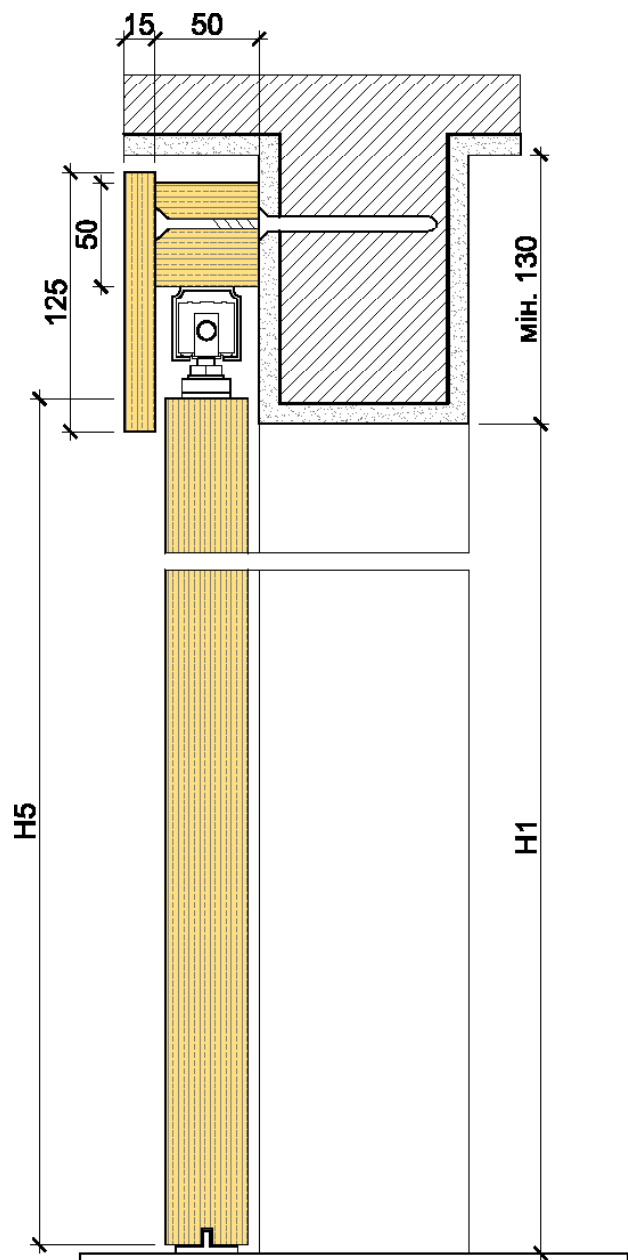

Dveřní křídlo, (mm) (H5 / S5)	Stavební otvor, (mm) (H1 / S1)	Délka konzoly (mm)	Cena bez zárubně	
			ECONOM	LUX
1990 / 650 1990 / 750 1990 / 850 1990 / 950	1985 / 630 1985 / 730 1985 / 830 1985 / 930	1350 1550 1750 1950	4 207 Kč	4 457 Kč
1990 / 650 / 650 1990 / 750 / 750 1990 / 850 / 850 1990 / 950 / 950	1985 / 1280 1985 / 1480 1985 / 1680 1985 / 1880	2600 3000 3400 3800	6 873 Kč	7 123 Kč
2020 / 650 2020 / 750 2020 / 850 2020 / 950	2015 / 630 2015 / 730 2015 / 830 2015 / 930	1350 1550 1750 1950	4 207 Kč	4 457 Kč
2020 / 650 / 650 2020 / 750 / 750 2020 / 850 / 850 2020 / 950 / 950	2015 / 1280 2015 / 1480 2015 / 1680 2015 / 1880	2600 3000 3400 3800	6 873 Kč	7 123 Kč
2050 / 650 2050 / 750 2050 / 850 2050 / 950	2045 / 630 2045 / 730 2045 / 830 2045 / 930	1350 1550 1750 1950	4 207 Kč	4 457 Kč
2050 / 650 / 650 2050 / 750 / 750 2050 / 850 / 850 2050 / 950 / 950	2045 / 1280 2045 / 1480 2045 / 1680 2045 / 1880	2600 3000 3400 3800	6 873 Kč	7 123 Kč

Základem posuvného mechanismu LUX je konstrukce z překližky (Ukrajina);

Základem posuvného mechanismu ECONOM je dřevotřísková konstrukce (Slovensko);

Povrchová úprava posuvného mechanismu ECONOM a LUX - přírodní modifikovaná dýha (Kanada),

nátěr - akrylový lak (Itálie);

Posuvný mechanismus je vybaven posuvným systémem (Itálie).